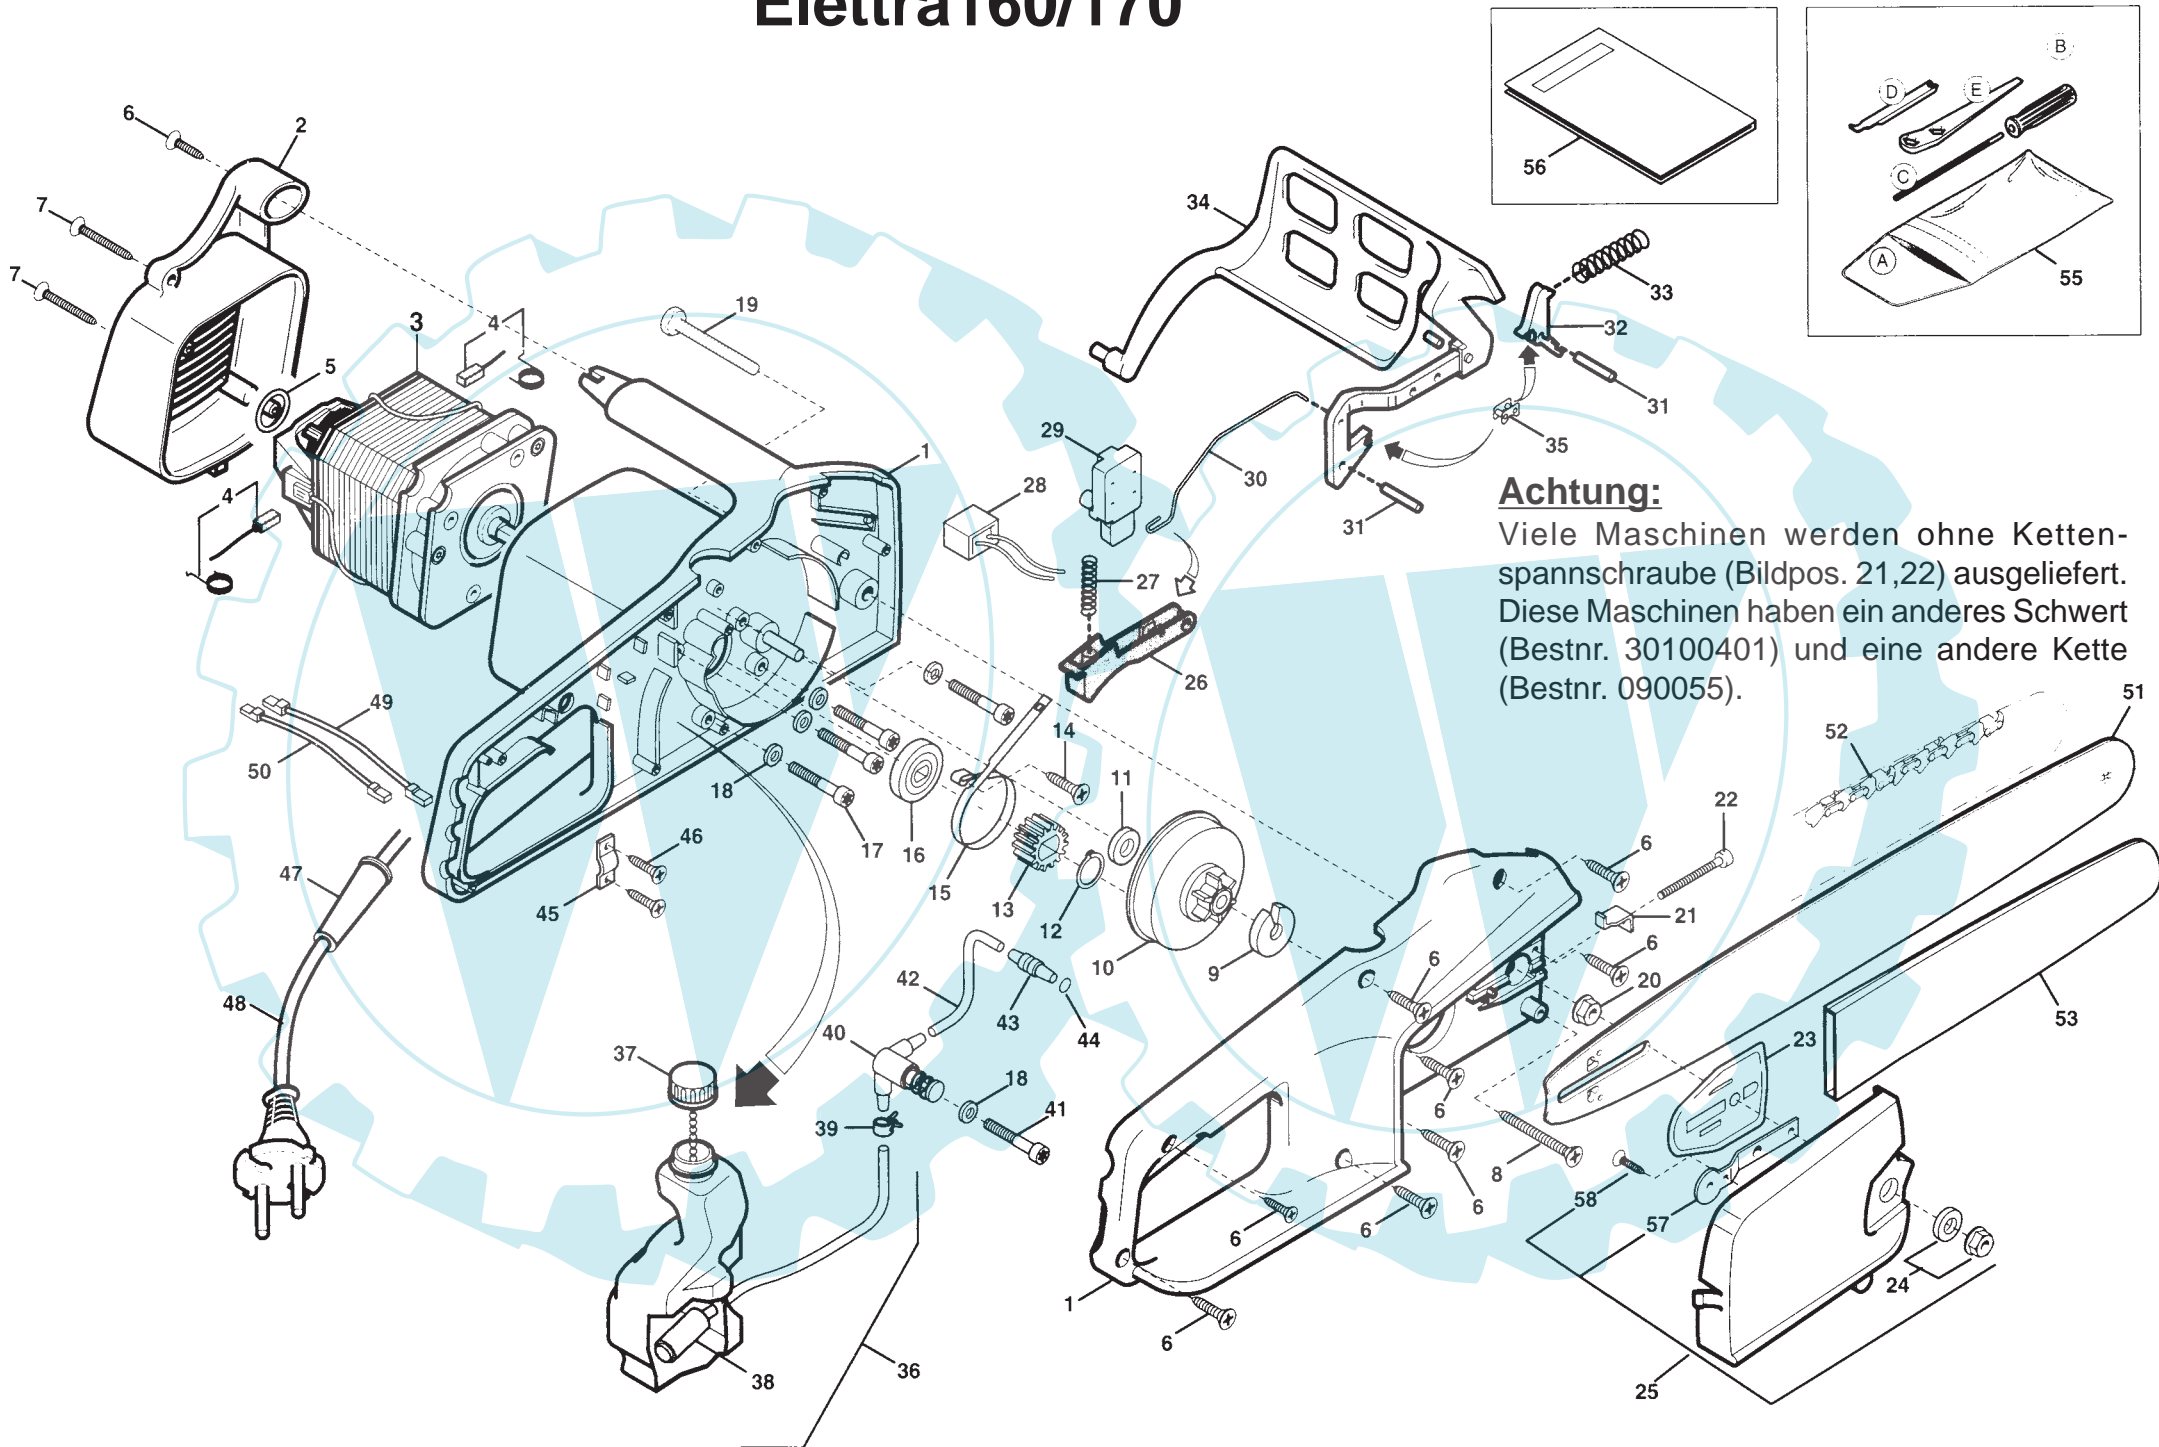

Pos.	Code	Qty.	Descrizione	Description
1	8562890	1	ASS. IMPUGNATURA GIALLO	HANDLE ASSY JELLOW
1	8562895	1	ASS. IMPUGNATURA ROSSO	HANDLE ASSY RED
1	8562894	1	ASS.IMPUGNATURAVERDE	HANDLE ASSY GREEN
2	4562910	1	CUFFIA MOTORE GIALLO	END COVER JELLOW
2	4562915	1	CUFEIAMOTOREROSSO	END COVER RED
2	4562914	1	CUFFIA MOTORE VERDE	END COVER GREEN
3	4252040	1	ASS.MOTORE C.VENTOLA 1550 WATT	ENGINE ASSY 1550 WATT
3	4251900	1	ASS.MOTORE C.VENTOLA 1650 WATT	ENGINE ASSY 1650 WATT
4	4253810	1	Coppia Spazzole X Mod.1550W.	Brushhold+Brush-Set Mod.1550W.
4	4253820	1	Coppia Spazzole X Mod.1650W.	Brushhold+Brush-Set Mod.1650W.
5	3721490	1	ANELLO OR X MOD.1550 WATT	OR RING XMOD.1550 WATT
5	3721480	1	ANELLO OR X MOD.1650 WATT	OR RING X MOD.1650 WATT
6	2123210	9	VITE TC 4,2X25 AUTOF	SCREW
7	2123220	2	VITE TC 4,2X38 AUTOF	SCREW
8	2123230	1	VITE TC 4,2X50 AUTOF.	SCREW
9	3614300	1	FERMO PIGNONE CATENA	SIDE PLATE
10	8562940	1	ASS.RUOTA DENTATA	GEAR
11	3611960	1	RONDELLA PIGNONE	PIGNON WASHER
12	3353020	1	ANELLO SEEGER D.8	SNAP RING
13	3660580	1	PIGNONE MOTORE	SPROCKET
14	2123250	1	VITE TC3,5X19	SCREW
15	3614270	1	NASTRO FRENO (Prod-fino 12/97)	BRAKE BAND (Prod.to 12/97)
15a	3614690	1	NASTRO FRENO (Prod.dal 1/98)	BRAKE BAND (Prod.from 1/98)
16	3660570	1	DISCO FRENO	BRAKE BLADE
17	2135040	4	VITETX MSX18	SCREW
18	2312090	5	RONDELLA PIANA SX10X1	WASHER
19	2112490	1	VITE TE BARRA8X60	SCREW
20	2670120	1	DADO BARRA	NUT
21	3614310	1	TASSELLO TENDICATENA	CHAIN TIGHTENER BLOCK
22	2122270	1	VITETCCI MSX3S	SCREW
23	3614280	1	LAMIERINO BASE BARRA	BAR PLATE
24	8642820	1	ASS.DADO C/BOCCOLA	NUTASSY WITH BUSCHING
25	4252030	1	ASS. COPERCHIO CATENA GIALLO	BAR HOLDER ASSY JELLOW
25	4252035	1	ASS. COPERCHIO CATENA ROSSO	BAR HOLDER ASSY RED
25	4252034	1	ASS. COPERCHIO CATENA VERDE	BAR HOLDER ASSY GREEN
26	3743490	1	LEVA COMANDO INTERRUPTORE	SWITCH LEVER
27	3654320	1	MOLLA LEVA INTERRUPTORE	SWITCH LEVER SPRING

Pos.	Code	Qty.	Descrizione	Description
28	3211210	1	CONDENSATORE	CONDENSER
29	3211200	1	INTERRUPTORE	SWITCH
30	3655320	1	TIRANTE SBLOCCO INTERRUPTORE	SWITCH ROD
31	3180390	1	SPINA D.6X30	PIN
32	3614260	1	LEVAAGGANCIO FRENO	LEVER
33	3653720	1	MOLLA FRENO	SPRING
34	4562880	1	PARAMANO C.INSERTO	PROTECTOR
35	4252020	1	ASS.MAGLIA X FRENO CATENA	CHAIN BRAKE LINK ASSY
36	4252000	1	ASS.SERBATOIO OLIO	OIL TANK
37	4252010	1	ASS.TAPPO OLIO	TANK CAP
38	8642570	1	ASS.PESCANTE OLIO C.TUBO	FILTER INTANK ASSY WITH PIPE
39	3320170	1	FASCETTA IN LAMELLA	CLAMP
40	8750100	1	ASS.POMPA OLIO	OIL PUMP
41	2123030	1	VITE TC 3,5X1 9	SCREW
42	3786010	1	TUBO MANDATA OLIO A MIS.	OIL TUBE
43	3750010	1	UGELLOMANDATAOLIO	NOZZLE
44	3721030	1	GUARNIZIONE OR X COPRIFILTRO	GASKET
45	3320270	1	STAFFA BLOCCA CAVO ALIM.	BRACKET
46	2123020	2	VITE TCC 3,9X1 2,7 AUTOF.	SCREW
47	3744760	1	PASSACAVO ALIMENTAZIONE	CORD PROTECTOR
48	3211250	1	CAVOALIMENTAZIONE C/SPINA	POWER CORD
49	3211230	1	CAVO MOTORE-INTERR.CORTO	ENGINE WIRE
50	3211220	1	CAVO MOTORE-INTERR.LUNGO	ENGINE WIRE
51	4112560	1	BARRA 14" 3/8" MINI SP.1,3	GUIDE BAR 14"
51	4112570	1	BARRA 16" 3/8" MINI SP1 ,3	GUIDE BAR 16"
52	4113301	1	CATENA 14" 3/8 SOE	CHAIN .14"
52	4113311	1	CATENA 16" 3/8 56E	CHAIN 16"
53	4180870	1	COPRIBARRA GIALLO	CHAIN COVER JELLOW
53	4180875	1	COPRIBARRA ROSSO	CHAIN COVER RED
53	4180250	1	COPRIBARRA NERO	CHAIN COVER BLACK
55	4157110	1	BUSTADOTAZIONE	TOOL BAG
56	9967000	1	LIBRETTO ISTRUZIONI ALPINA	INSTR. BOOKLETALPINA
56	9967050	1	LIBRETTO ISTRUZIONI CASTOR	INSTR. BOOKLET CASTOR
56	9967090	1	LIBRETTO ISTRUZIONI GARDEN	INSTR.BOOKLET GARDEN
57	3614290	1	RINFORZOAPPOGGIO BARRA	BAR PLATE
58	2123060	1	VITE TC 3'9X9X5	SCREW

Achtung:

Viele Maschinen werden ohne Kettenspannschraube (Bildpos. 21,22) ausgeliefert. Diese Maschinen haben ein anderes Schwert (Bestnr. 30100401) und eine andere Kette (Bestnr. 090055).